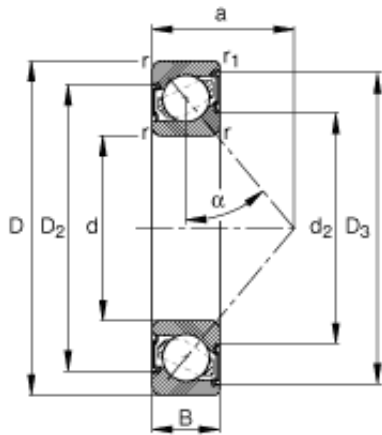

CARTER BEARING MFG LTD

30 mm x 62 mm x 16 mm FAG 7206-B-2RS-TVP Angular Contact Ball Bearings

Bearing No. 7206-B-2RS-TVP

7206-B-2RS-TVP Bearing 2D drawings and 3D CAD models

Dimensione	30x62x16 mm
Marchio	FAG
Diametro del foro	30 mm
Diametro esterno	62 mm
Larghezza	16 mm
d	30 mm
D	62 mm
B	16 mm
a	27 mm
D ₂	51,7 mm
D ₃	57,1 mm
D _{a max}	56,4 mm
D _{b max}	57,8 mm
d ₂	39,8 mm
d _{a min}	35,6 mm
r _{1 min}	0,6 mm
r _{a max}	1 mm
r _{a1 max}	0,6 mm
r _{min}	1 mm
	40 ° / Angle
m	0,204 kg / Weight
C _r	21700 N / Dynamic load rating (radial)
C _{0r}	14100 N / Static load rating

CARTER BEARING MFG LTD

	(radial)
n_G	6300 1/min / Limiting speed
C_{ur}	950 N / Fatigue limit load, radial / / / / / / /