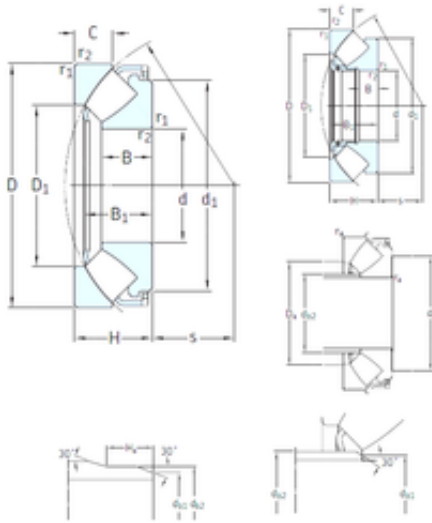

## 294/850EF Cylindrical Roller Bearings

Bearing No. 294/850EF

294/850EF Bearing 2D drawings and 3D CAD models

Size	850x1440x172 mm
Bore Diameter	850 mm
Outer Diameter	1440 mm
Width	172 mm
d	850 mm
D	1440 mm
C	172 mm
H	354 mm
d1	1315 mm
r1 min.	15 mm
r2 min.	15 mm
s	507 mm
B	236 mm
B1	342 mm
D1	1077 mm
da min.	1160 mm
Da max.	1270 mm
ra max.	12 mm
Weight	2390 Kg
Basic dynamic load rating (C)	23900 kN
Basic static load rating (C0)	108000 kN
Fatigue load limit (Pu)	7100
Reference speed	170 r/min
Limiting speed	340 r/min