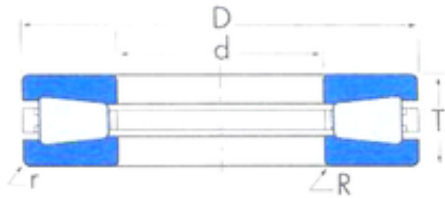

## T1421 Needle Non Thrust Roller Bearings

Bearing No. T1421

Size	355.6x533.4x101.6 mm
Bore Diameter	355,6 mm
Outer Diameter	533,4 mm
Width	101,6 mm
d	355,6 mm
D	533,4 mm
T	101,6 mm
R	11,2 mm
r	6,4 mm
Weight	84,1 Kg
Basic static load rating (C0)	12000000 kN
Basic dynamic load rating (Ca90)	842000